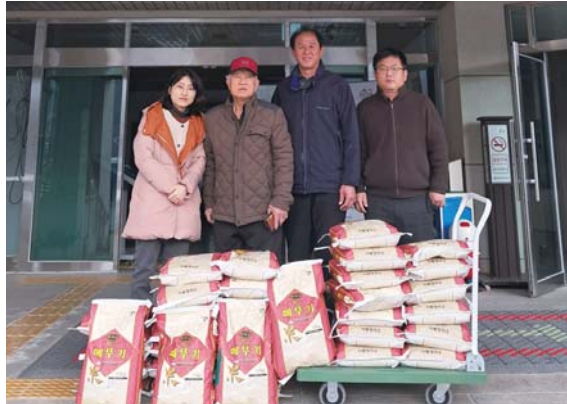

김성훈 본부장은 "설 명절을 맞이하여 농업인들의 정성이 담긴 쌀로 어려운 이웃에게 도움을 줄 수 있어서 뜻깊게 생각한다"며, "쌀심과 밥심으로 따뜻한 설 보내시길 바란다"고 밝혔다. /이만호 기자

진안 정천면에 반가운 손님이 찾아왔다

백미 기부천사 김영철씨 올해도 고향찾아... 10kg 백미 40포대 관내 이웃에 전달

지난 2000년 용담댐 조성으로 고향인 정천면 동촌마을이 수몰되며 어쩔 수 없이 고향을 떠나야 했던 김영철 씨(80세)가 그 주인공이다.

수몰 전 정천면에서 떡방앗간을 운영했던 김영철 씨는 장수군으로 이주한 이후에도 산서면에서 정미소를 운영하며 매년 설 명절과 정천면의 각종 행사에도 백미 기부를 이어가고 있다.

이번 명절에도 10kg 백미 40포대(1백만원 상당)를 관

내 이웃에게 전달해 달라며 현물을 기탁했다.

김영철 씨는 "약소한 선물이지만 고향 사람들에게 조금이라도 도움이 되었으면 한다"고 말했다.

쌀을 전달받은 정제민 정천면장은 "고향을 떠난 지 20여년이 넘었지만 고향을 잊지 않고 찾아주셔서 감사하고 김영철 어른의 뜻을 받아 쌀이 꼭 필요한 분들에게 잘 전달하겠다"고 말했다.

진안=우태만 기자

정읍시, 적십자 특별회비 전달로 따뜻한 나눔 실천

이학수 정읍시장이 새해를 맞아 적십자 특별회비를 전달하며 나눔의 온정을 실천했다.

이 시장은 21일 어려운 이웃들을 위한 적십자 특별회비를 전달하며 정읍시의 따뜻한 지역사회를 위한 의지를 다졌다. 이날 전달식에는 이학수 시장을 비롯해 대한적십자사 전북특별자치도지사 김한규 사무처장과 대한적십자봉사회 정읍지구협의회 김경숙 회장이 참석했다.

적십자 특별회비는 어려운 이웃을 돕기 위해 전 국민이 자율적으로 참여하는 국민성금이다. 전북 적십자는 인도주의 활동을 위해 특별회비 모금을 진행 중이며 1차 집중모금은 이달 31일까지 이어진다.

전달식에서 김한규 사무처장은 감사의 뜻으로 이학수 시장에게 특별회원증을 전달하며 나눔에 동참한 공로를 인정했다.

이학수 시장은 "올새해 새해를 맞아 적십자 인도주의 활동에 함께하는 마음으로 특별회비를 드린다"라며 "앞으로도 함께 노력하겠다"고 말했다. /정읍=김대환 기자